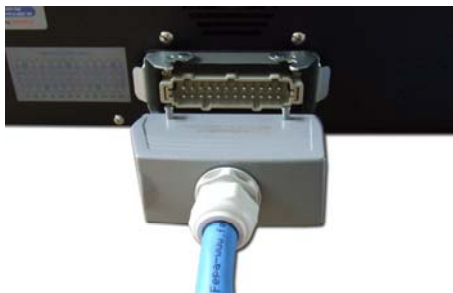

CODE **SVP16-2**

SPINA 2P+T 16A 230V
PLUG 2P+T 16A 230V
FICHE 2P+T 16A 230V

CODE **SVP16-3**

SPINA 4P+T 16A 380V
PLUG 4P+T 16A 380V
FICHE 4P+T 16A 380V

CODE **SVP32-3**

SPINA 4P+T 32A 380V
PLUG 4P+T 32A 380V
FICHE 4P+T 32A 380V

EXAMPLES OF INSTALLATION
EXEMPLES D'INSTALLATION

SUPPLY VOLTAGE PLUG INSTALLED
FICHE D'ALIMENTATION INSTALLE'

24 POLES CONNECTORS INSTALLED
CONNECTEURS A 24 POLES INSTALLE'